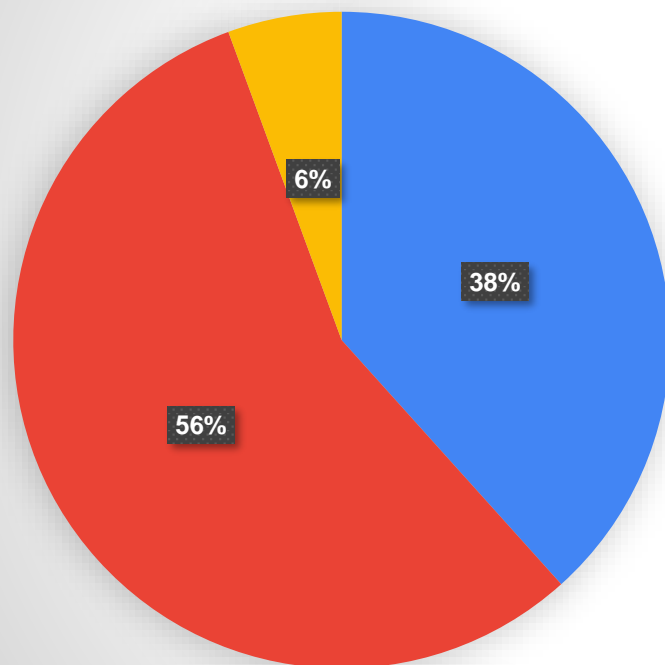

| Sorcímkek | Mennyiség / A hivatással járó kötelezettségek és magasszintű elvárások megfelelő szinten vannak-e megbecsülve erkölcsileg? |
|------------------|--|
| Egyáltalán nincs | 171 |
| Részben | 250 |
| Teljes mértékben | 25 |
| Végösszeg | 446 |

Mennyiség / A hivatással járó kötelezettségek és magasszintű elvárások megfelelő szinten vannak-e megbecsülve erkölcsileg?

Összeg

A hivatással járó kötelezettségek és magasszintű elvárások megfelelő szinten vannak-e megbecsülve erkölcsileg?